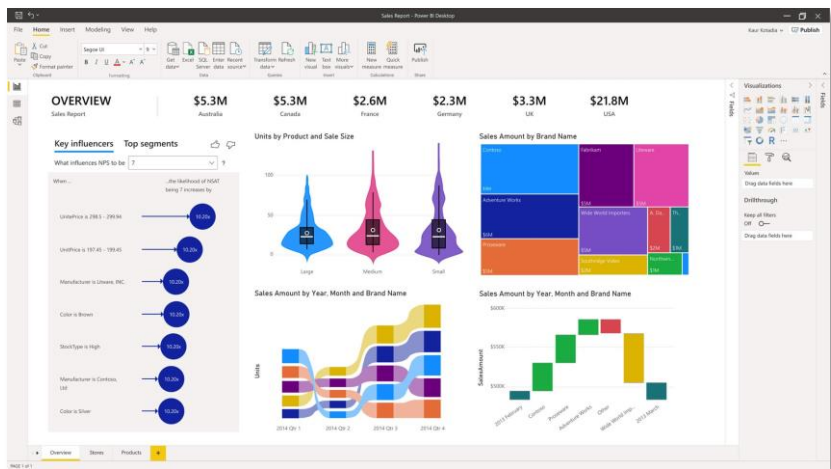

Solas son eficaces, pero juntas son mejores.

Construya soluciones de negocios eficaces e integrales conectando Power BI con Microsoft Power Platform, y también con Office 365, Dynamics 365, Azure y cientos de aplicaciones diferentes, para impulsar la innovación en toda su organización.

Power BI

Unifique datos provenientes de muchos orígenes para crear paneles e informes interactivos y envolventes que proporcionen información accionable e impulsen los resultados empresariales.

Power Apps

Construya aplicaciones en horas, no meses, que se conecten fácilmente a los datos, usen expresiones similares a las de Excel para agregar lógica y se ejecuten en la web, iOS y dispositivos Android.

Power Automate