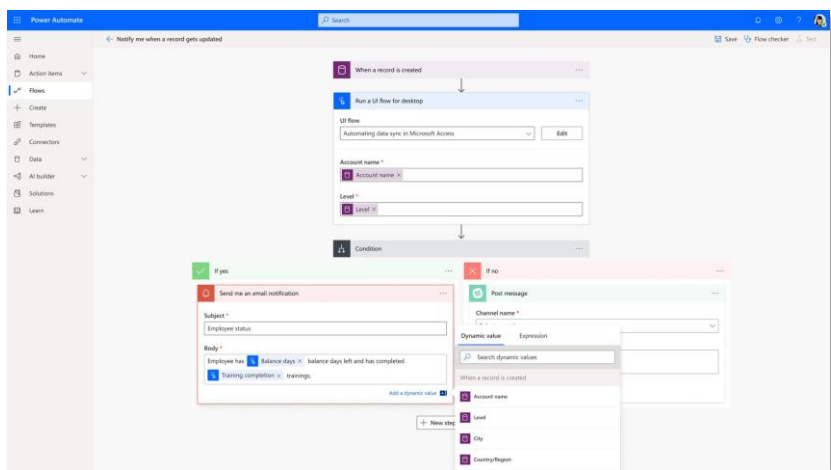

Power Apps

Construya aplicaciones en horas, no meses, que se conecten fácilmente a los datos, usen expresiones similares a las de Excel para agregar lógica y se ejecuten en la web, iOS y dispositivos Android.