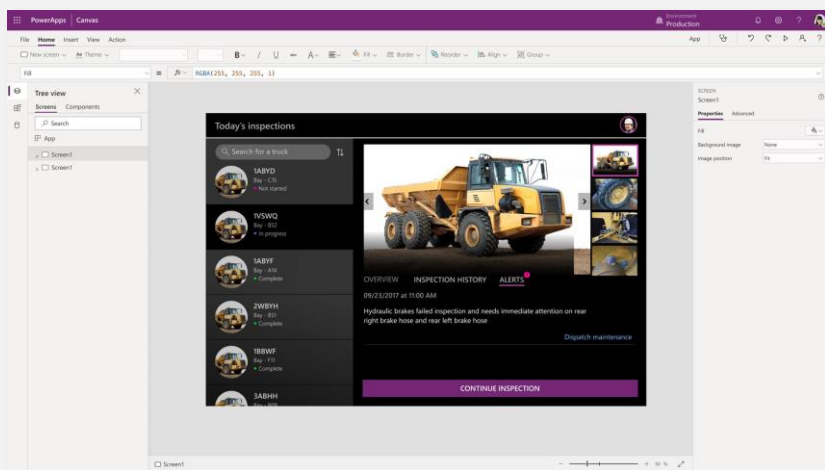

Power Apps

Construya aplicaciones en horas, no meses, que se conecten fácilmente a los datos, usen expresiones similares a las de Excel para agregar lógica y se ejecuten en la web, iOS y dispositivos Android.